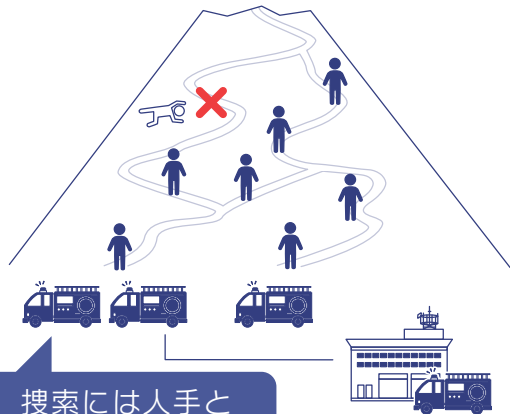

● 広域監視(検索) ●

● 山・川・海での検索時には、多くの人手と時間がかかるため、スマートドローンでの検索支援により、現場の負担軽減と検索迅速化を図る。

人手での確認

検索には人手と時間がかかる

スマートドローンでの確認

ドローンで登山ルート上を巡回撮影

遠隔で映像確認し
後方支援

遭難対策室

利用シーン

山岳救助

川河搜索

海難救助

広域検索ドローン

高高度飛行

標高~6,000mで飛行可能

耐風性能

最大18m^{※1}の強風下でも搜索可能

耐水性能

IP55相当で雨、霧でも飛行可能

可搬性

折りたたみ式で持ち運びが容易

その他

夜間でも赤外線 / 超高感度カメラで撮影可能^{※2}

※1 乱流などの風の状態により実運用速度は変更されます。
※2 オプションカメラでの対応となります。