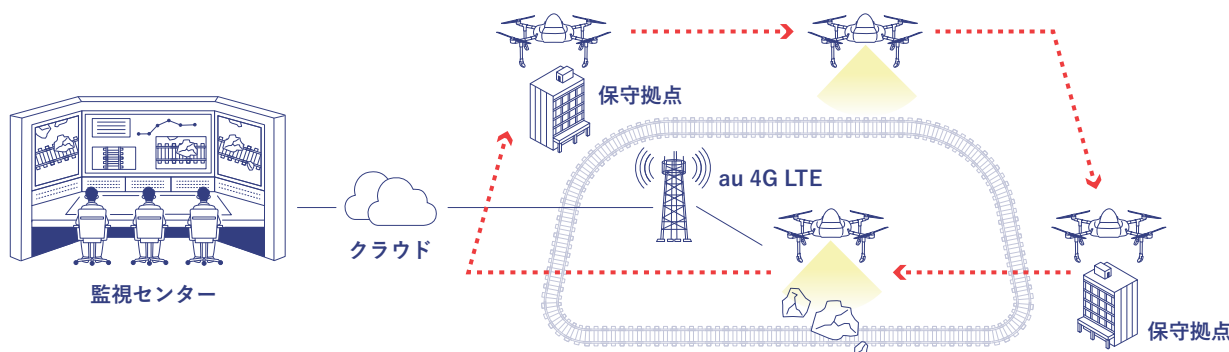

● 広域監視(設備) ●

- 鉄道や高速道路などの広域インフラを、災害時等にスマートドローンで巡回し、遠隔で迅速に現場の状況を確認。

遠隔ルート設定

災害状況に合わせ、遠隔で飛行ルートを設定

遠隔飛行指示

遠隔で飛行開始指示

遠隔監視

ドローン映像を遠隔で確認

利用シーン

工場広域施設監視

広域スタジアム監視

高速道路災害時点検

鉄道災害時点検

特徴

従来のドローンに比べて、長距離・広範囲の自律飛行を遠隔から監視し、リアルタイムでドローンからの映像の確認が可能

	従来のドローン	スマートドローン
通信	アンライセンスバンド (2.4GHz 帯等)	4G LTE
飛行エリア	数百メートルの範囲	長距離・広範囲飛行可能
飛行監視	現地による監視が必要	遠隔での飛行監視が可能
取得データ	SDカード等により、ローカルPCへの保存後、確認	4G LTEによりクラウドにアップロードし、リアルタイムに確認が可能